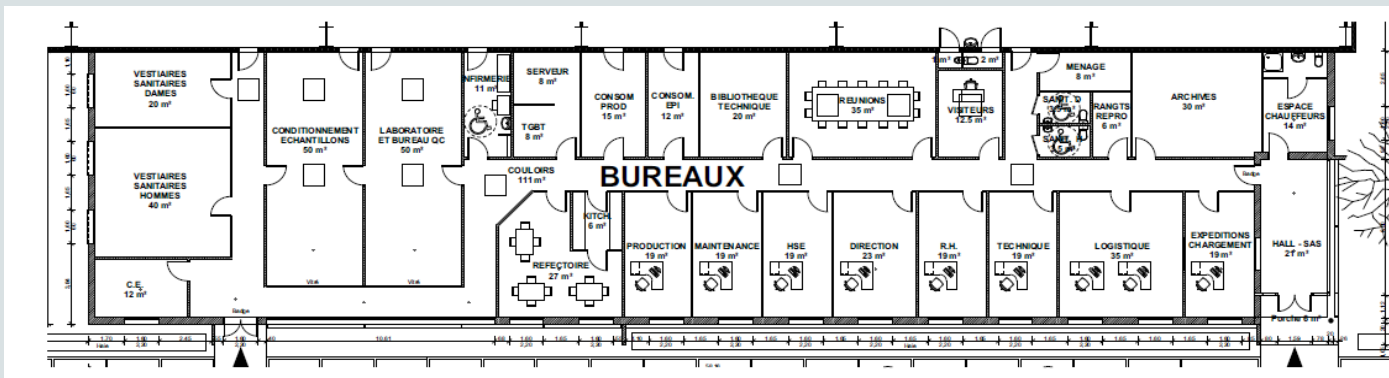

FABRE

Architecte

BUREAUX RAVATHERM A ARTIX

Construction d'un immeuble de bureaux de 700 m² à Artix

Maître d'Ouvrage :
RAVATHERM

Maîtrise d'Œuvre :
Architecte : Vincent FABRE

Programme des travaux :

- Hall et accueil
- 9 bureaux
- Espace chauffeurs
- Réunions
- Laboratoire
- Archives
- Réserves
- Sanitaires
- Cuisine et réfectoire
- Locaux de service

Surface bâtie : 700m²

Livraison: 2019 (chantier en cours)