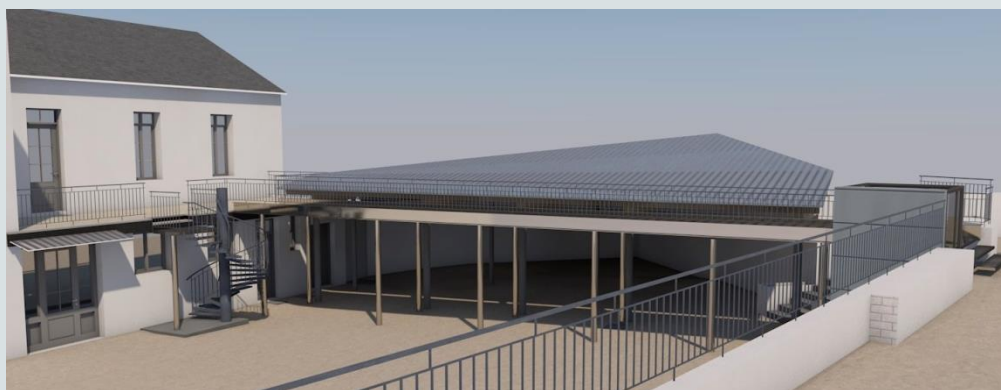

FABRE

Architecte

REAMENAGEMENT DU COLLEGE-LYCEE SAINT-JOSEPH A OLORON-SAINTE-MARIE

**Réaménagement et
agrandissement du
collège-lycée Saint-Joseph
à Oloron-Sainte-Marie
Travaux de 2005 à 2020**

Maître d'Ouvrage :
Collège-Lycée Saint-Joseph

Maîtrise d'Œuvre :
• Architecte : Vincent FABRE

Programme des travaux :

- Mise en sécurité incendie
- Accessibilité handicapés
- Aménagement de 2 internats
- Aménagement laboratoires
- Aménagement classes et CDI
- Cuisine et salle à manger
- Préau
- Salle des professeurs
- Accessibilité générale handicapés

Surfaces bâties et réaménagées :
Environ : 1 500 m²

Montant de l'opération
2 000 000 €