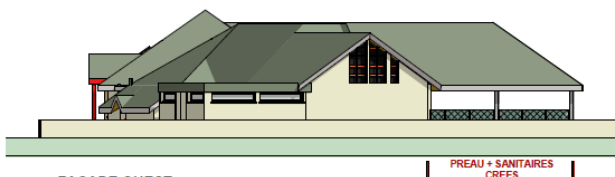

FABRE

Architecte

AGRANDISSEMENT DE L'ECOLE COMMUNALE DE FEAS

FACADE NORD

FERMETURE DU HALL

FACADE SUD

FENETRE
A CREER
1.30x1.40
A1.30

VENTILATOR
A CREER
1.30x1.40

PREAU + SANITAIRES
CREES

PREAU + SANITAIRES
CREES

FACADE OUEST

PREAU + SANITAIRES
CREES

Maître d'Ouvrage :
Commune de Féas

Maîtrise d'Œuvre :
• Architecte : Vincent FABRE
• OPC-SPS : H LABADIOLLE

Programme des travaux :
Agrandissement de l'école :
• Cuisine et salle à manger
• Sanitaires
• Préau
• Réaménagements divers

Surface bâtie et réaménagée :
200 m²

Montant de l'opération
250 000 €