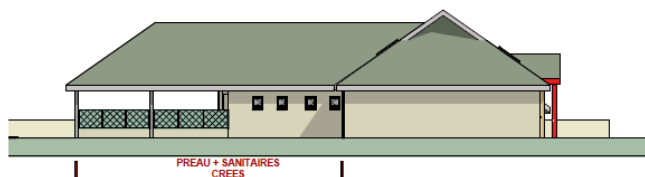

FABRE

Architecte

AGRANDISSEMENT DE L'ECOLE COMMUNALE DE FEAS

FACADE NORD

FERMETURE DU HALL

FACADE SUD

FENETRE
A CREER
1.30x1.40
A1.30

VENTILATOR
A CREER
1.30x1.40

PREAU + SANITAIRES
CREES

PREAU + SANITAIRES
CREES

FACADE OUEST

PREAU + SANITAIRES
CREES

Maître d'Ouvrage :
Commune de Féas

Maîtrise d'Œuvre :
• Architecte : Vincent FABRE
• OPC-SPS : H LABADIOLLE

Programme des travaux :
Agrandissement de l'école :
• Cuisine et salle à manger
• Sanitaires
• Préau
• Réaménagements divers

Surface bâtie et réaménagée :
200 m²

Montant de l'opération
250 000 €