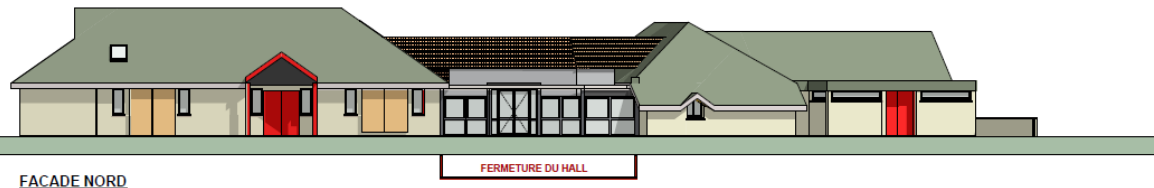

FABRE

Architecte

AGRANDISSEMENT DE L'ECOLE COMMUNALE DE FEAS

FACADE NORD

FERMETURE DU HALL

FACADE SUD

FENETRE
A CREER
1.30x1.40
A1.30

VENTILATOR
A CREER
1.30x1.40

PREAU + SANITAIRES
CREES

PREAU + SANITAIRES
CREES

FACADE OUEST

PREAU + SANITAIRES
CREES

Maître d'Ouvrage :
Commune de Féas

Maîtrise d'Œuvre :
• Architecte : Vincent FABRE
• OPC-SPS : H LABADIOLLE

Programme des travaux :
Agrandissement de l'école :
• Cuisine et salle à manger
• Sanitaires
• Préau
• Réaménagements divers

Surface bâtie et réaménagée :
200 m²

Montant de l'opération
250 000 €