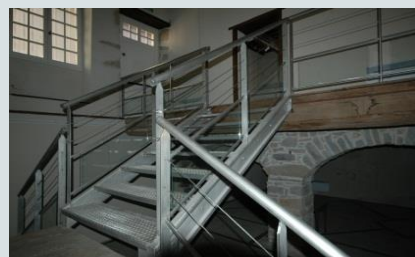

FABRE

Architecte

« LOGIS DU LIEUTENANT DU ROY »

Aménagement d'un espace
de création artistique et d'exposition
dans le « Logis du lieutenant du Roy »
à Navarrenx

Maitre d'Ouvrage :

- Privée (SCI L'orchidée)

Maitrise d'Œuvre :

- Architecte : Vincent FABRE

Programme des travaux :

- 7 salles d'exposition
- 1 salle de création artistique
- Dépôt-réserve d'oeuvres
- Sanitaires

Surface bâtie :

- 400 m²