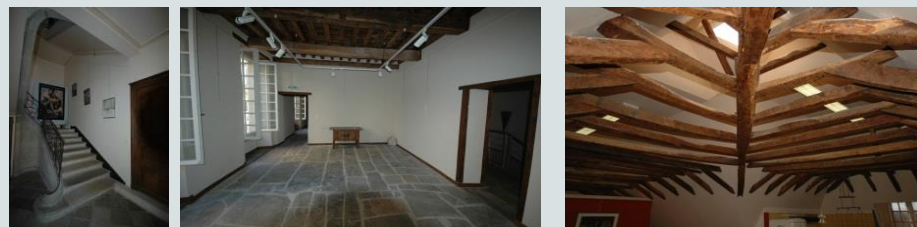

FABRE

Architecte

« LOGIS DU LIEUTENANT DU ROY »

Aménagement d'un espace
de création artistique et d'exposition
dans le « Logis du lieutenant du Roy »
à Navarrenx

Maitre d'Ouvrage :

- Privée (SCI L'orchidée)

Maitrise d'Œuvre :

- Architecte : Vincent FABRE

Programme des travaux :

- 7 salles d'exposition
- 1 salle de création artistique
- Dépôt-réserve d'oeuvres
- Sanitaires

Surface bâtie :

- 400 m²